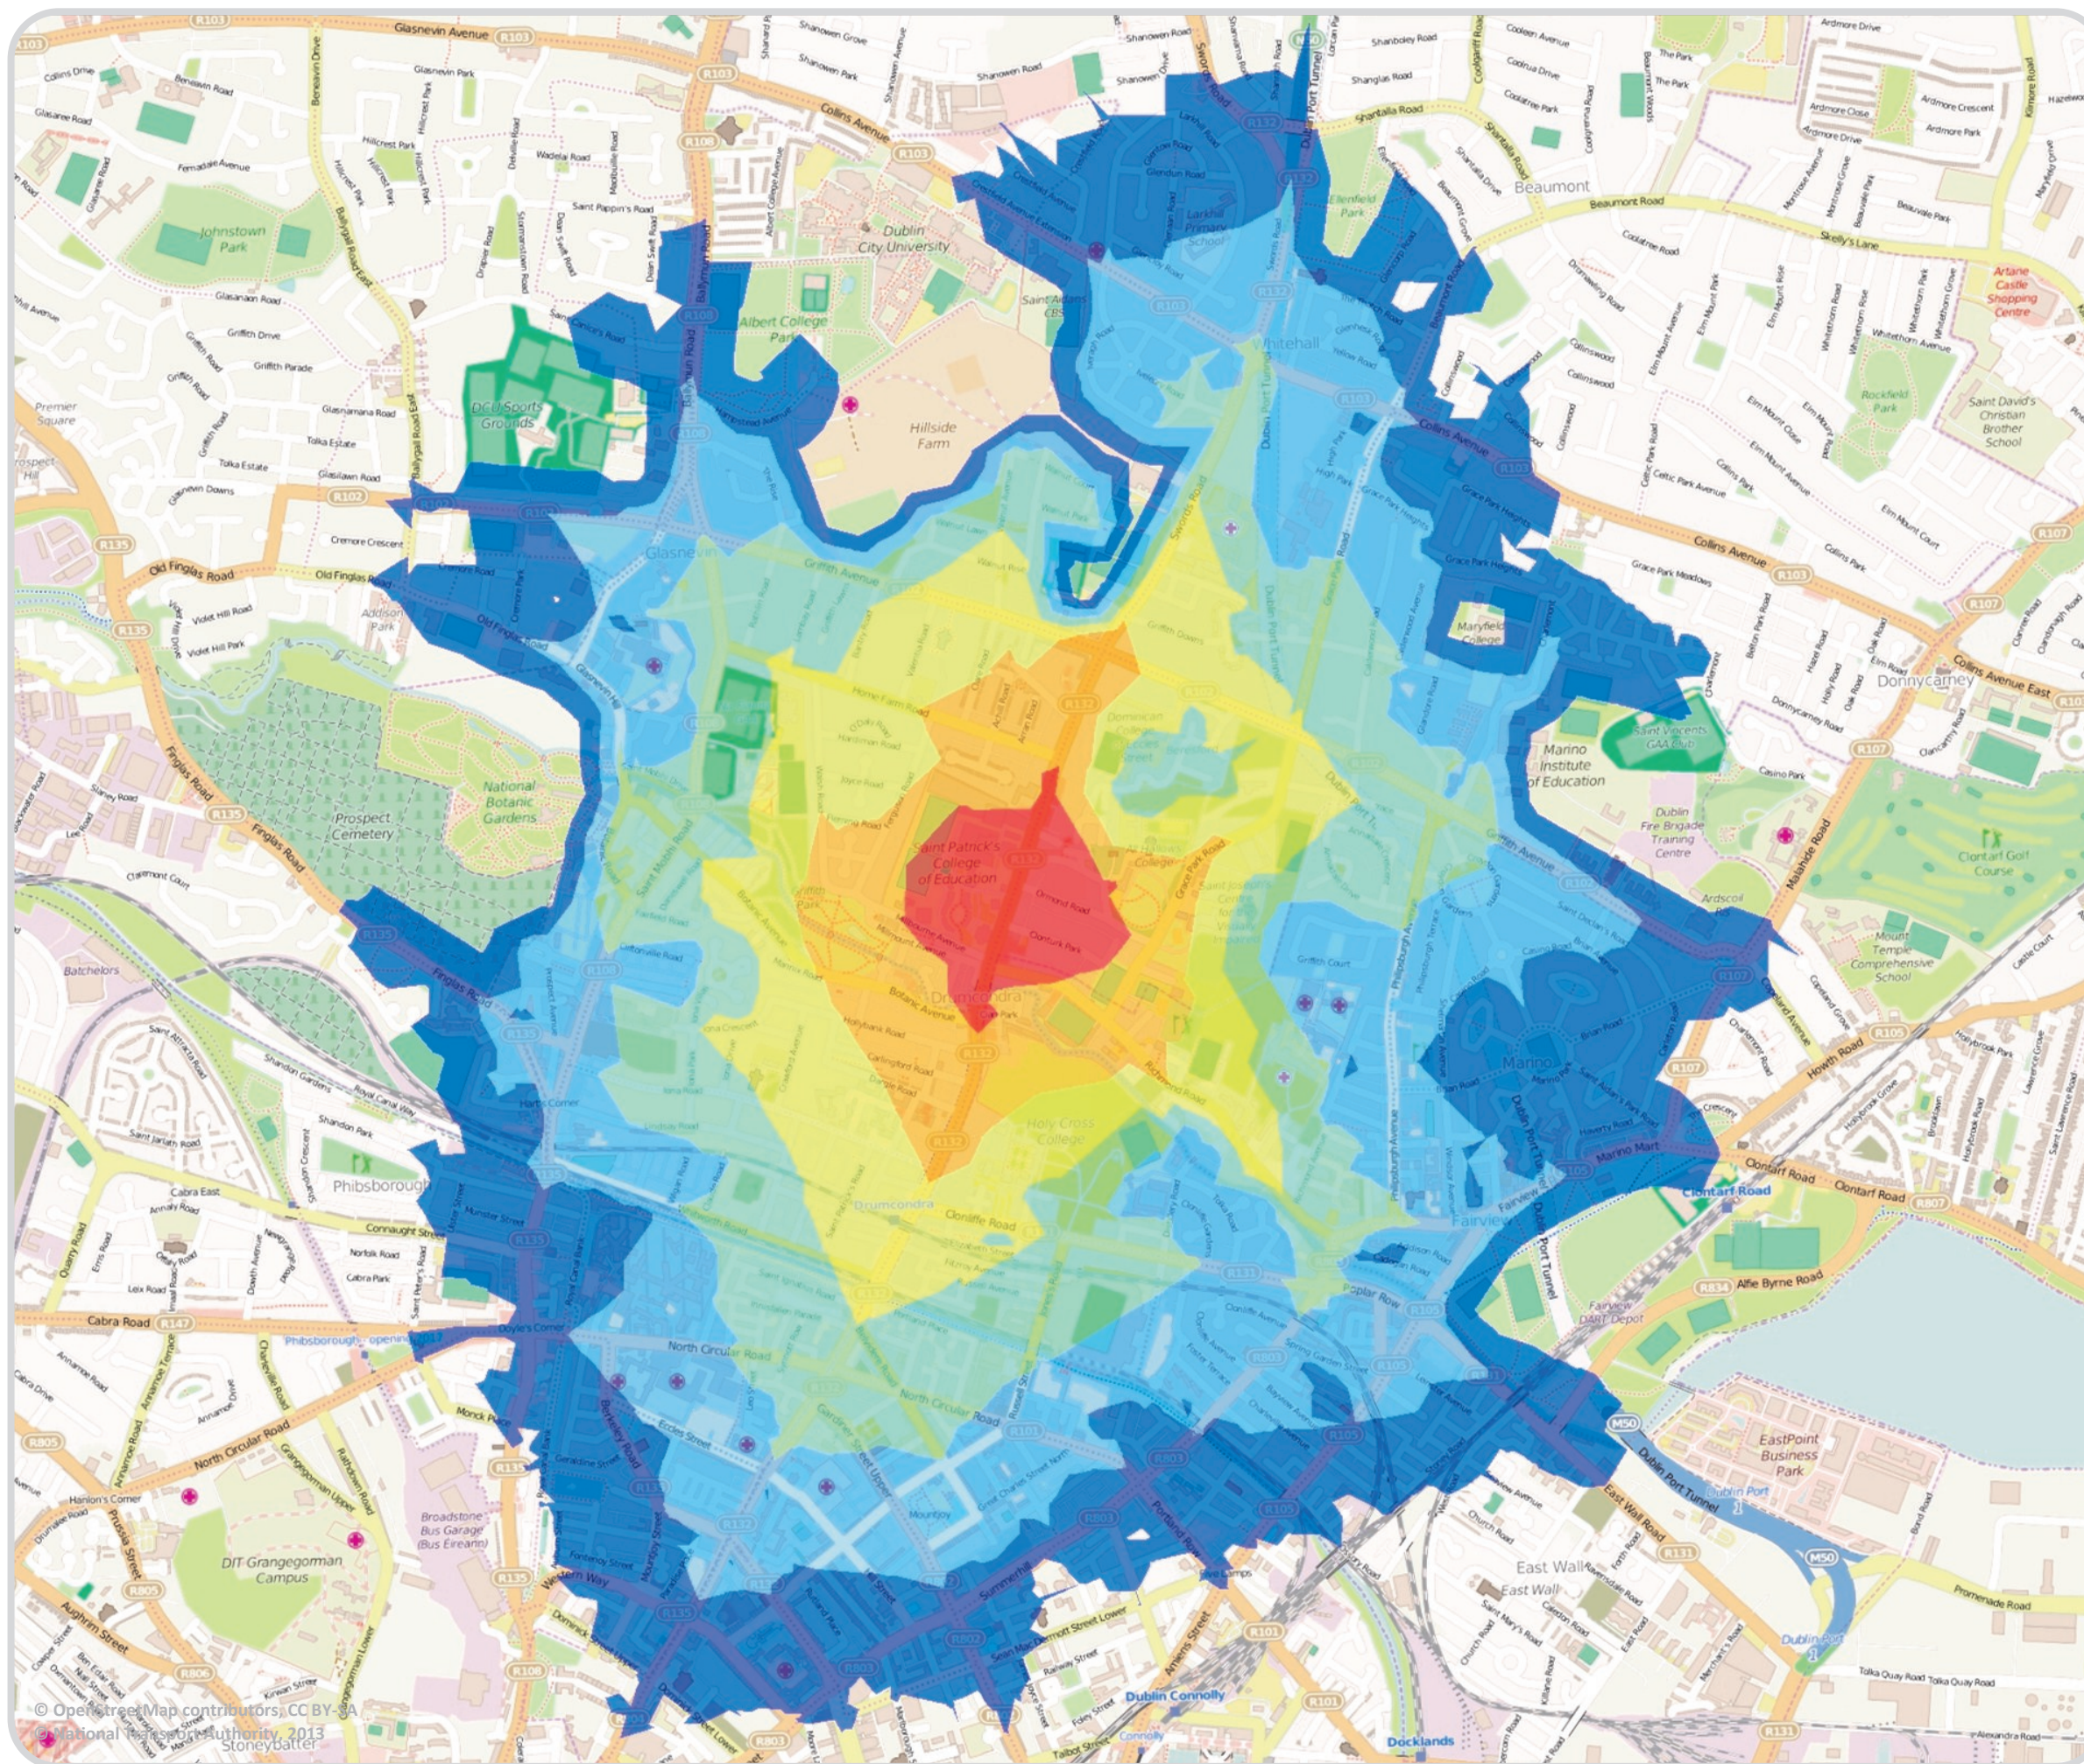

Siúil go DCU SPC|AHC/Walk to DCU SPC|AHC

www.dcu.ie

www.smartertravelcampus.ie

Neas-Am Siúil – Nóiméid

Approx. Walk Time- Minutes

Údarás
Náisiúnta Iompair
 National Transport Authority
 smartertravel >>>
 >>> campus