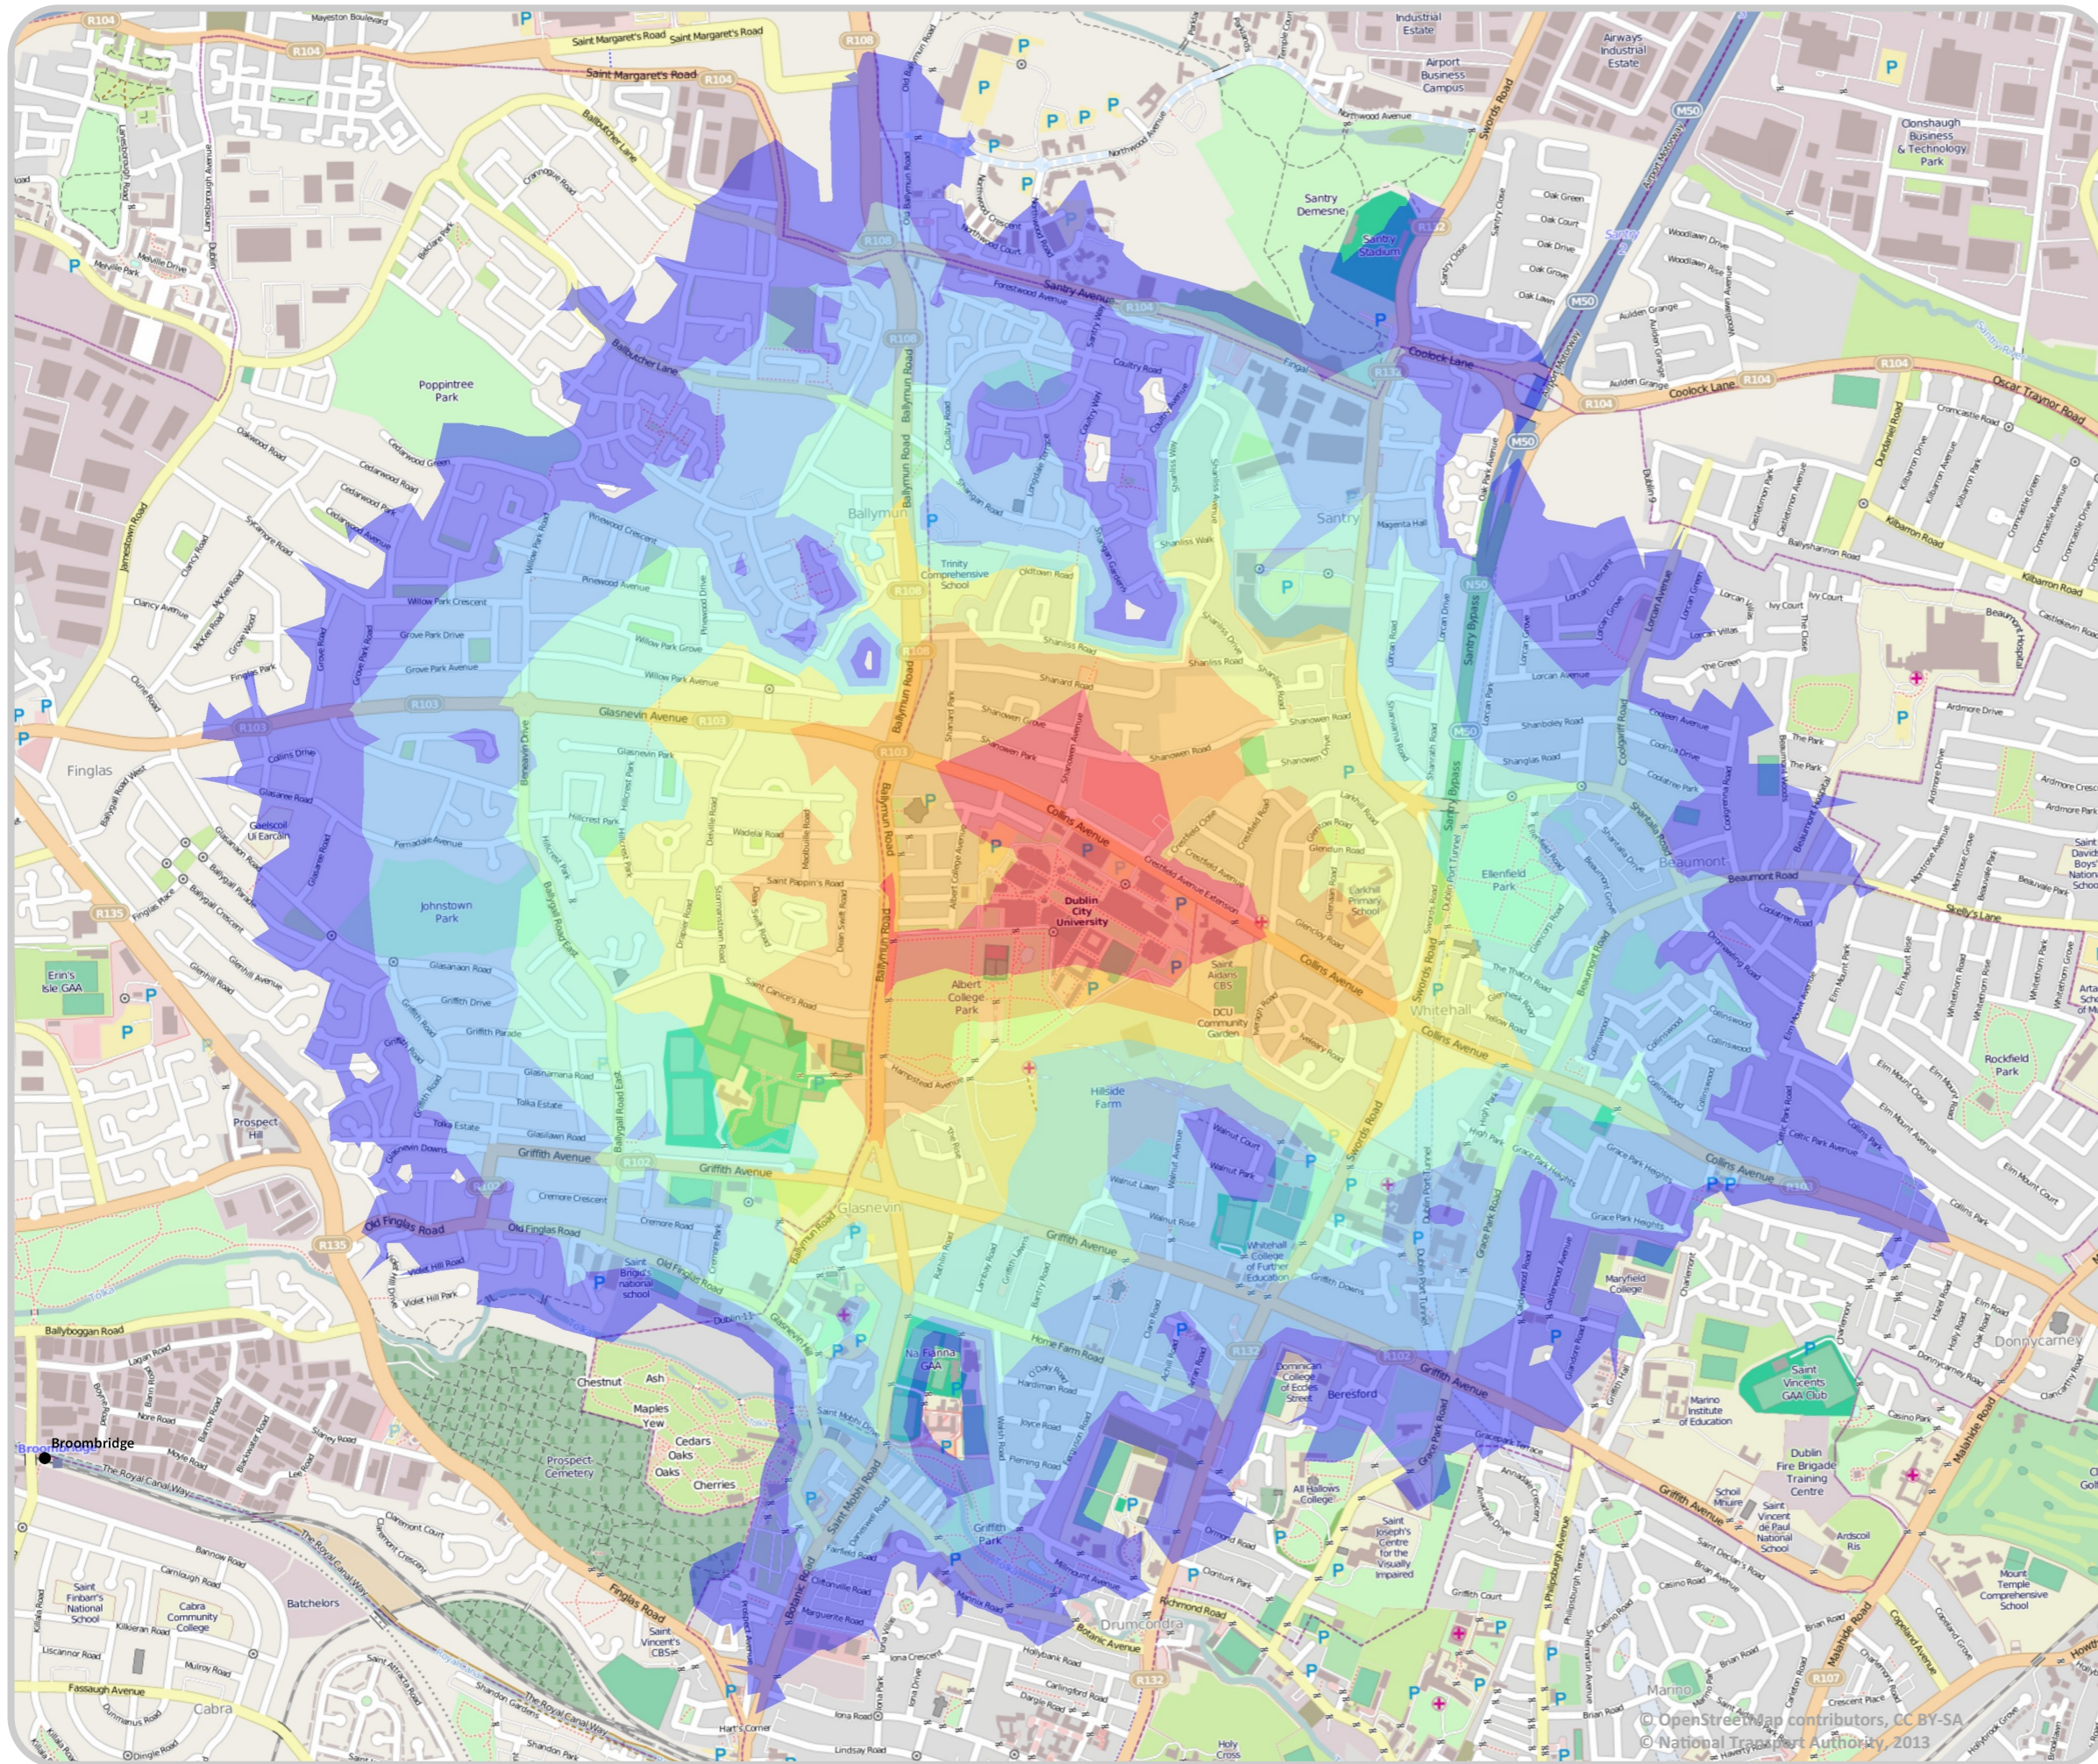

Siúil go DCU / Walk to DCU

www.dcu.ie
www.smartertravelcampus.ie